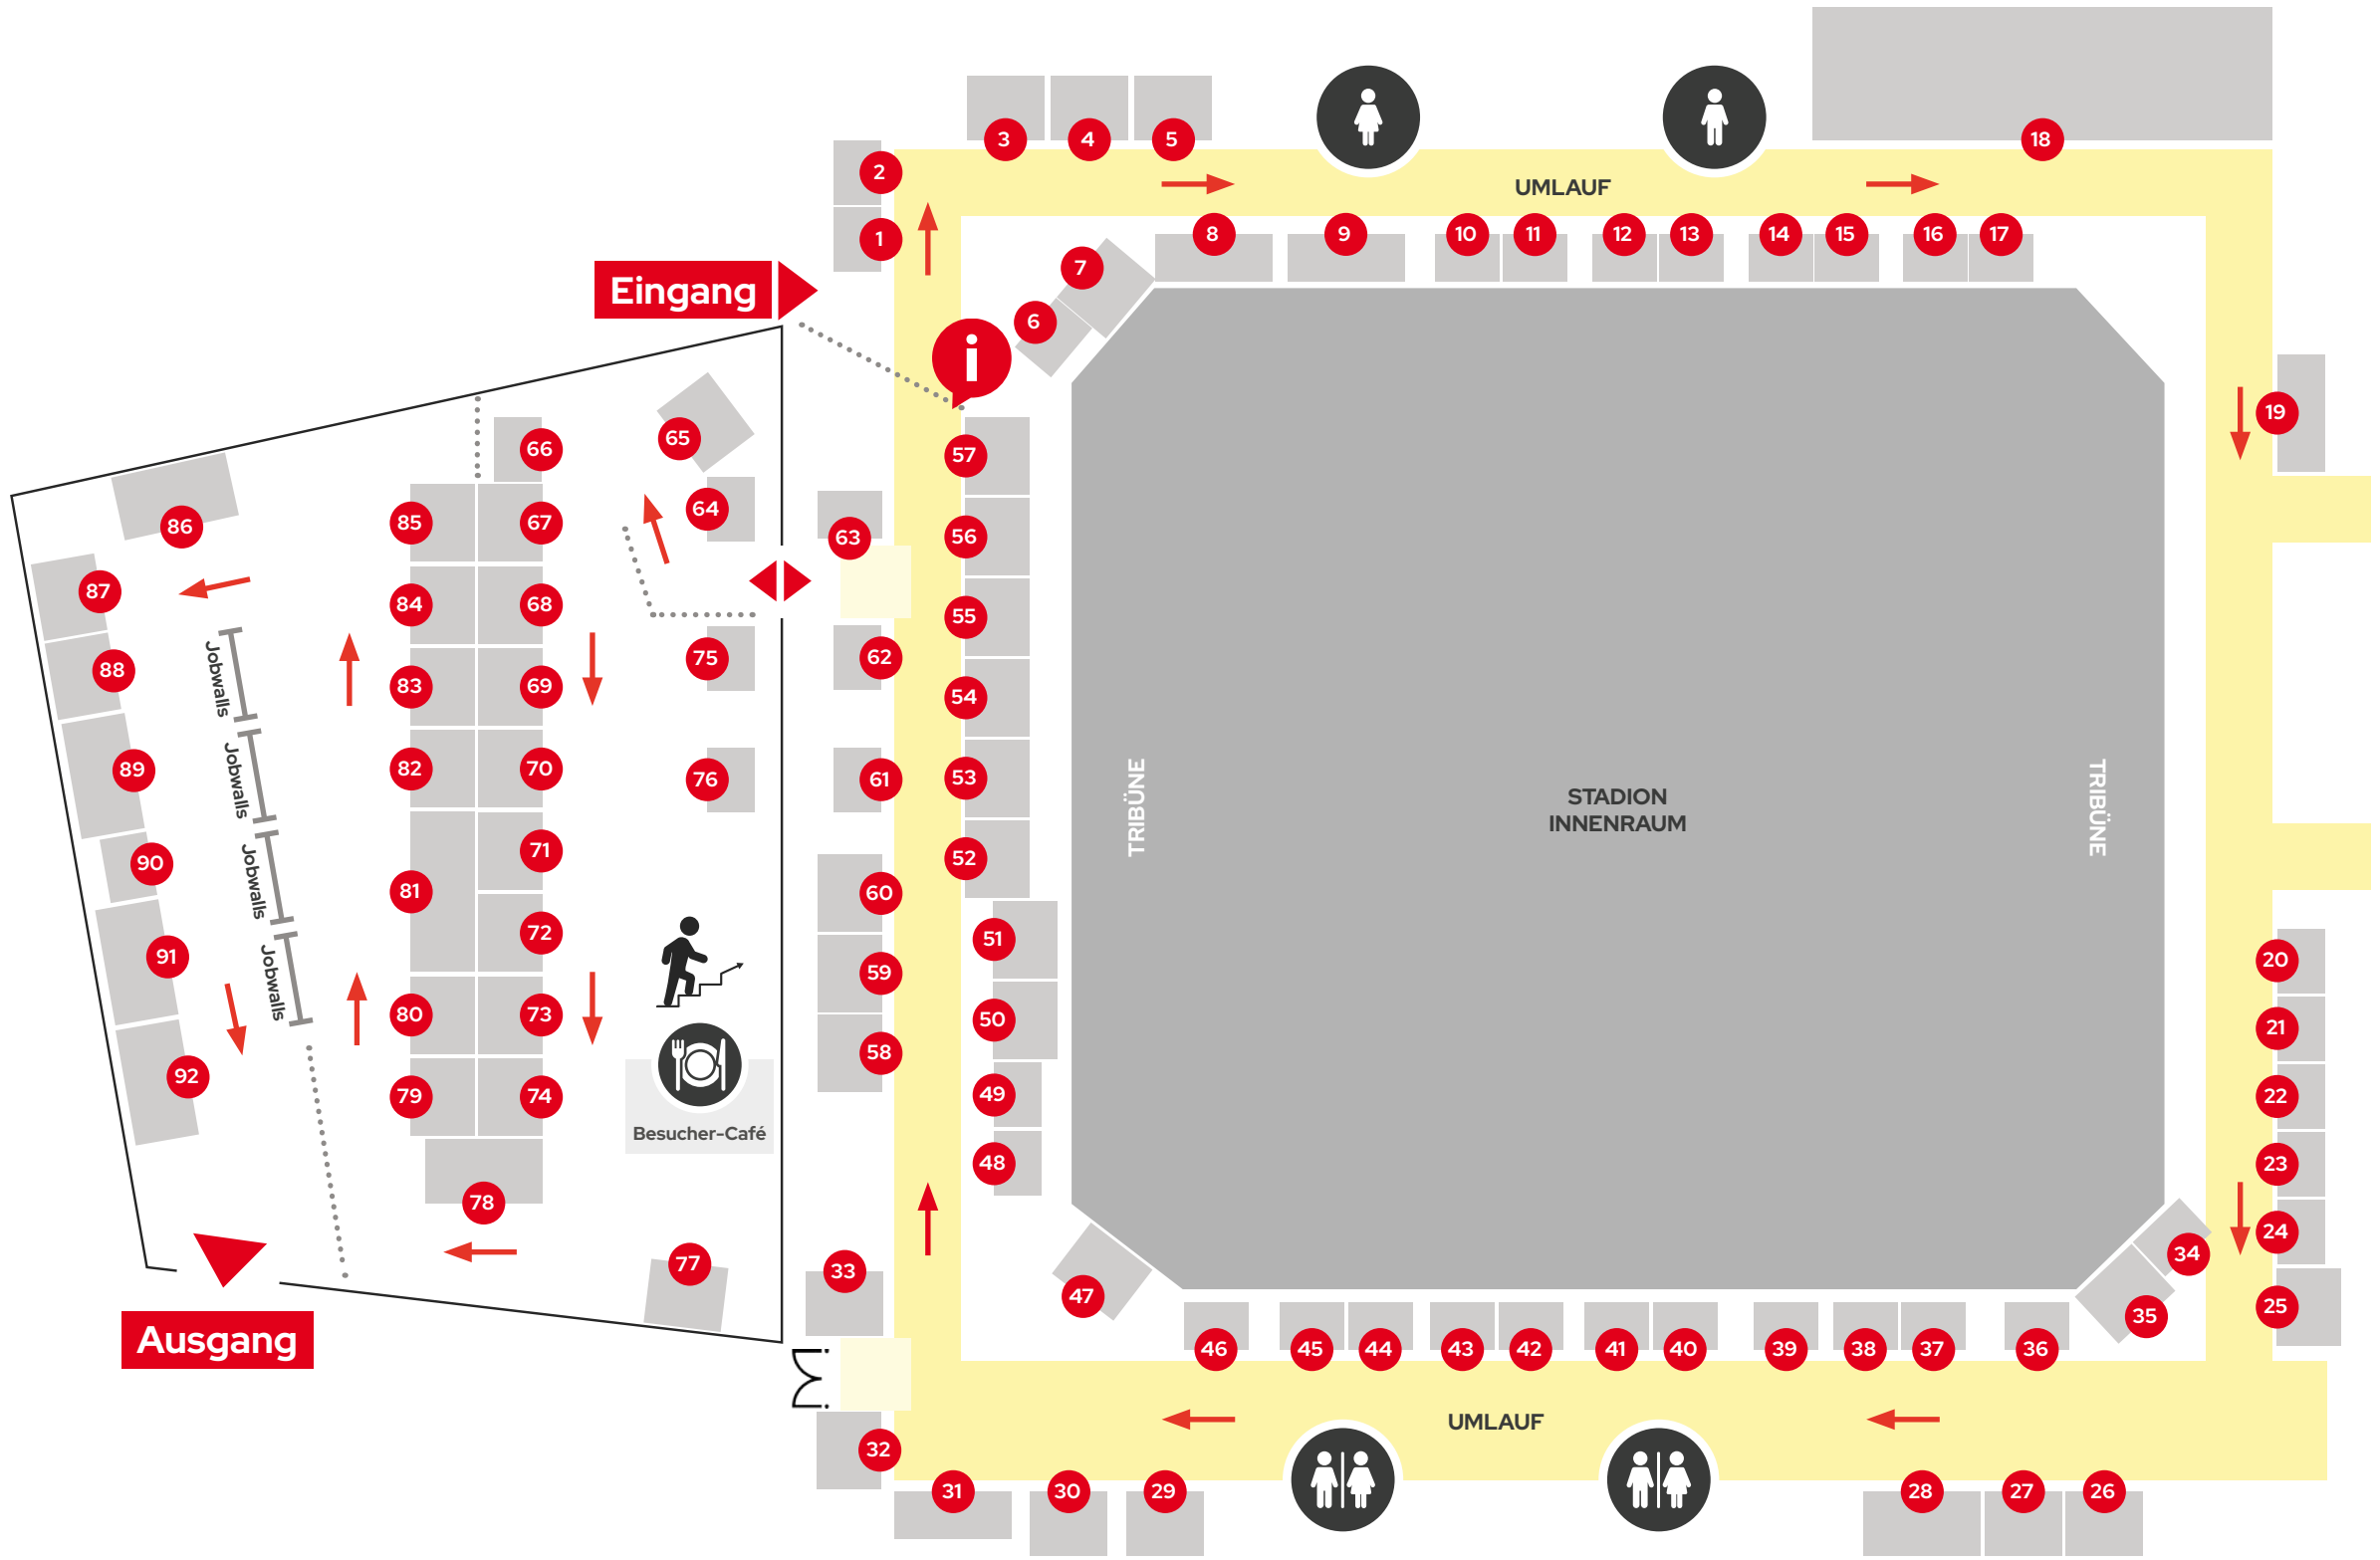

Hallenplan

Karrieretag Bonn

Coaching, Vorträge, Bewerbungs-Check,
Foto-Shooting im 1. OG

10. Oktober 2024, Telekom Dome

Ausstellerverzeichnis - Karrieretag Bonn, 10.10.2024

10	Action Deutschland GmbH	16	Europass - Nationales Europass Center in der Nationalen Agentur Bildung für Europa beim Bundesinstitut für Berufsbildung	4	Nürburgring Hotels & Ferienpark managed by Lindner; Nürburgring 1927 GmbH & Co. KG
20	ALDI SÜD	83	Evangelische Jugendhilfe Godesheim gGmbH	5	Oberlandesgericht Köln
21	BAGA Bildungsakademie für Gesundheit & Aesthetik GmbH	17	Fahrlehrerausbildung VFR	45	Objektkultur Software GmbH
11	Basalt-Actien-Gesellschaft	92	Finanzämter in NRW	82	Phantasialand
27	BBQ - Baumann Bildung und Qualifizierung GmbH	37	Forster Garten- und Landschaftsbau GmbH	62	Polizeipräsidium Bonn
51	Bechtle GmbH & Co. KG, IT-Systemhaus Bonn/Köln	23	Fraunhofer-Institut für Kommunikation, Informationsverarbeitung und Ergonomie FKIE	64	PROSERVICE Dienstleistungsgesellschaft mbH
50	BELL Computer-Netzwerke GmbH	73	GMC - Gesellschaft für Marine- und Industrieausstattung mbH	22	Prosystems IT GmbH
3	Bundesamt für Justiz	61	GMKB- Gemeinnützige Medizinzentren KölnBonn GmbH; KJF- Gemeinnützige Ev. Gesellschaft für Kind, Jugend und Familie mbH	48	QS Qualität und Sicherheit GmbH
38	Bundesamt für Logistik und Mobilität (BALM)	56	HARIBO Deutschland	78	R56+ Regionalmarketing GmbH & Co. KGaA
89	Bundesanstalt für Landwirtschaft und Ernährung	39	HEIM & HAUS	29	rahm GmbH
60	Bundesinstitut für Berufsbildung (BIBB)	85	Helios Klinikum Bonn/Rhein-Sieg	88	Schönhofer Sales and Engineering GmbH
55	Bundeskartellamt	46	Henrich Baustoffzentrum GmbH & Co. KG	41	SL Systems GmbH
26	Bundesministerium für Umwelt, Naturschutz, nukleare Sicherheit und Verbraucherschutz	67	HIL Heeresinstandsetzungslogistik GmbH	76	Solidaris Unternehmensgruppe
52	Bundesnetzagentur	33	HPS Haustechnik Planungsbüro Schumacher GmbH	35	Stadtwerke Bonn Konzern
72	Bundesrechnungshof	43	inasys GmbH	40	Statistisches Bundesamt
70	Bundesstadt Bonn	34	Informationstechnikzentrum Bund (ITZBund)	68	steep GmbH
57	Bundeswehr	59	Intensiver im Leben GmbH	80	STRABAG Direktion Nordrhein-Westfalen
79	BwFuhrparkService GmbH	1	Interessenvertretung 50Plus e.V.	53	Tempton Personaldienstleistungen GmbH
58	Caritasverband für die Stadt Bonn e. V.	18	Jobcenter Bonn	66	Terminal for Kids gGmbH
28	CONET	32	Jobcenter Bonn	42	TERTIA Berufsförderung GmbH & Co. KG
19	Das ZBW Zentrum für Bildung und Weiterbildung GmbH; All Service Sicherheitsdienste GmbH	81	Jobcenter Rhein-Erft	87	THE BRITISH SHOP Versandhandel GmbH & Co. KG
54	Debeka	8	Justizvollzugsanstalt Rheinbach	91	Universitätsklinikum Bonn
65	Decadis AG	6	Karriere-Institut	44	VNR Group
9	Dedalus Healthcare GmbH	69	Katholische Jugendagentur Bonn gGmbH	63	Vorwerk
49	Deutsch-Afrikanisches Jugendwerk (DAJW)	86	KfW Bankengruppe	90	Weiterbildungsgesellschaft der IHK Bonn/Rhein-Sieg gGmbH
47	Deutsche Bahn AG	2	KID - Karriere Institut Deutschland GmbH	36	WetterOnline GmbH
77	Deutsche Forschungsgemeinschaft e. V.	13	Kölner Wirtschaftsfachschule - Wifa Gruppe GmbH	75	zfh - Zentrum für Fernstudien im Hochschulverbund
71	Deutscher Akademischer Austauschdienst e.V.	15	Kozina Industrierohrleitungsbau GmbH	31	Zoll
25	dhpg Tax & Management Services GmbH	84	Landesbetrieb Straßenbau NRW		
30	Die GFO - gemeinnützige Gesellschaft der Franziskanerinnen zu Olpe mbH	7	LTS Lohmann Therapie-Systeme AG		
24	edoc solutions ag	14	Neuhaus Consulting GmbH		
12	Engagement Global gGmbH	74	Neurologisches Rehabilitationszentrum Godeshöhe GmbH		